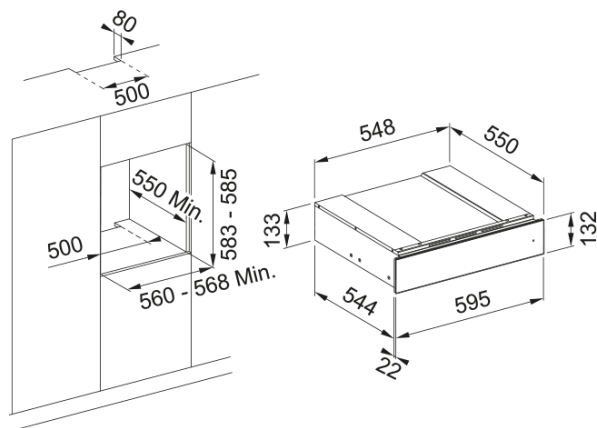

FMY 14 DRW BK | 131.0640.710

CASSETTO SCALDAVIVANDE FMY 14 DRW BK BLACK

Estetica

Colore	Nero
Tipologia	Cassetto scaldavivande

Dimensioni

Larghezza totale	595.0
Altezza totale	133.0
Profondità totale	566.0

Dati di consumo

Voltaggio	220-240 V
Frequenza (Hz)	50-60 Hz

Dati generali

Marchio	Franke
Famiglia prodotti	Mythos
Gamma	Mythos

Caratteristiche

Volume cavità	16.0
---------------	------